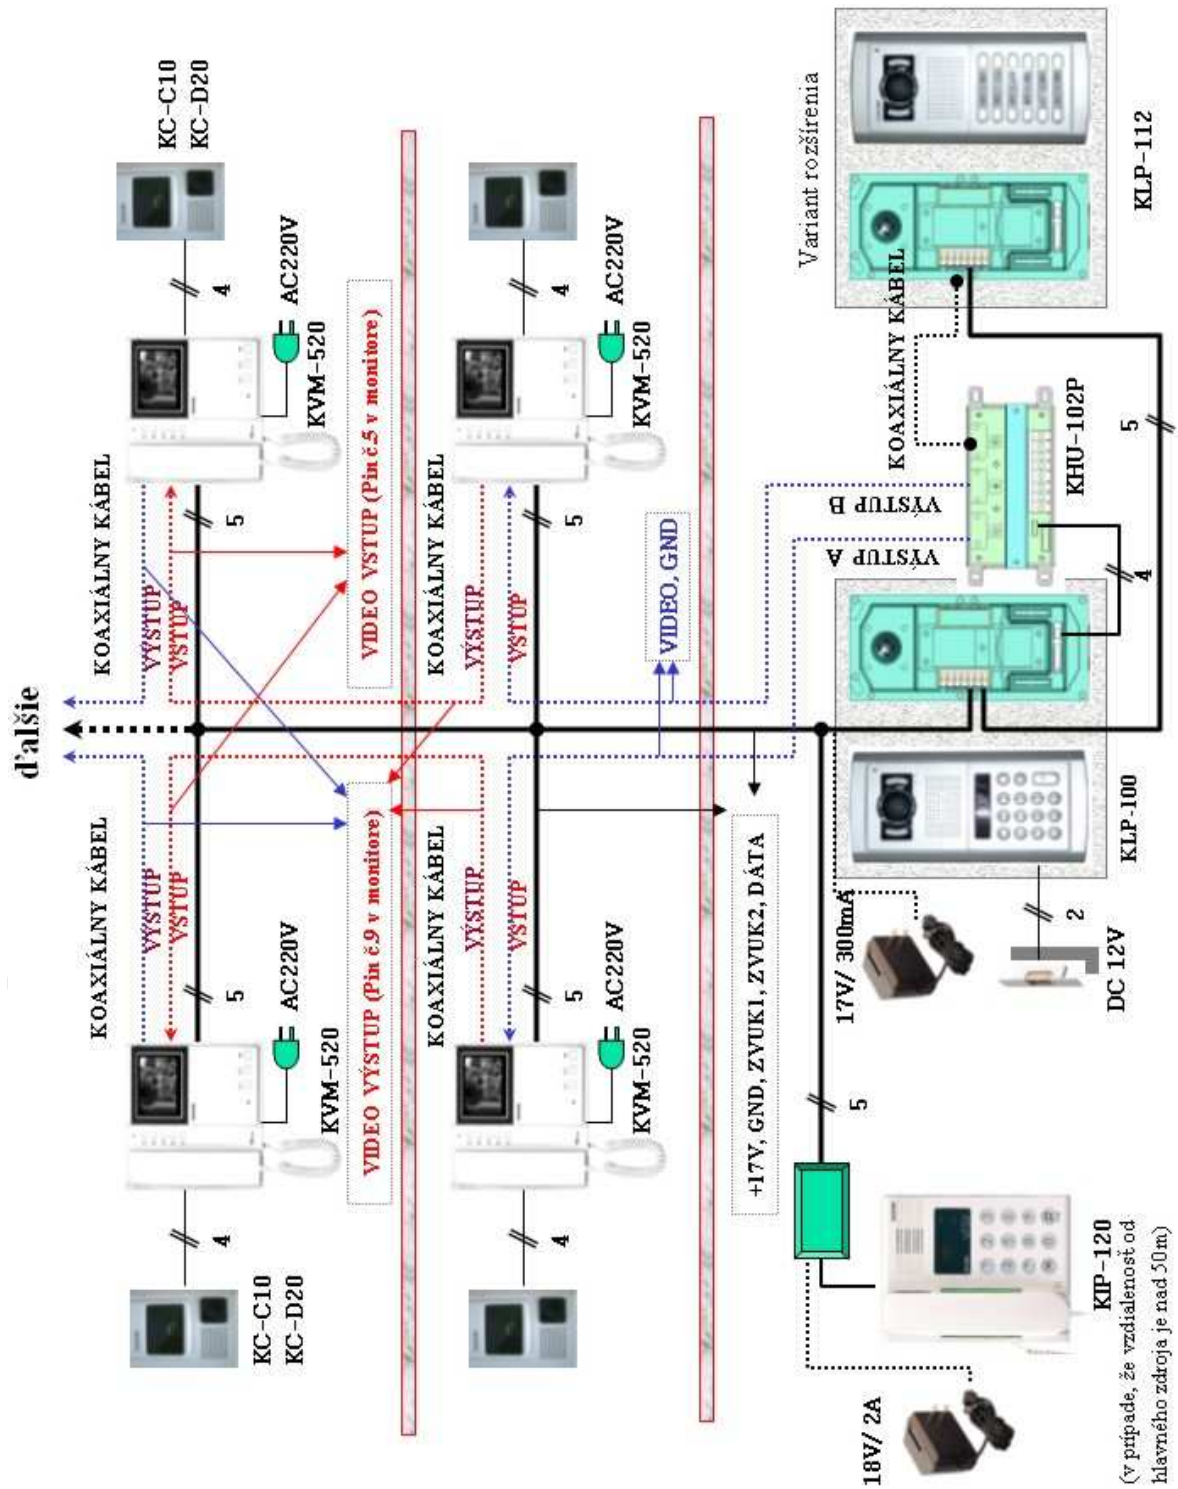

Teplotný rozsah: 0°C ~ 50°C

Komunikačný systém: Duplexná konverzácia

Zvuk volacieho signálu: tón

Výstupná impedancia: zvuk 600Ω

video 75Ω

TV systém EIA / CCIR

Farba: biela

Rozmery: 210 (Š) x 222 (V) x 57 (H) mm

Model KLP -100/104/108/112, KLP -P100/P104/P108/P112

Napájanie: DC 17V

Príkon: 5W

Teplotný rozsah: 0°C ~ 50°C

Kamera 1/3" CCD 270/320 pix.

Objektív 120° obyčajný, 90° pinholový

Min. osvetlenie 0,1 Lux (IR LED podsvietenie)

Výstupná impedancia: zvuk 600Ω

video 75Ω

TV systém EIA / CCIR

Farba: biela

Rozmery: 210 (Š) x 222 (V) x 57 (H) mm

Zvuk volacieho signálu: tón

Zapojenia

Prehľadová bloková schéma s použitím KVS -104P

Bloková schéma s použitím KVS -104P a rozšírenie pomocou video zosilňovača KHU -102P

* alebo KLP -104/-108/-112, KLP -P104/-P108/-P112

Bloková schéma bez použitia KVS -104P a rozšírenie pomocou video zosilňovača KHU -102P