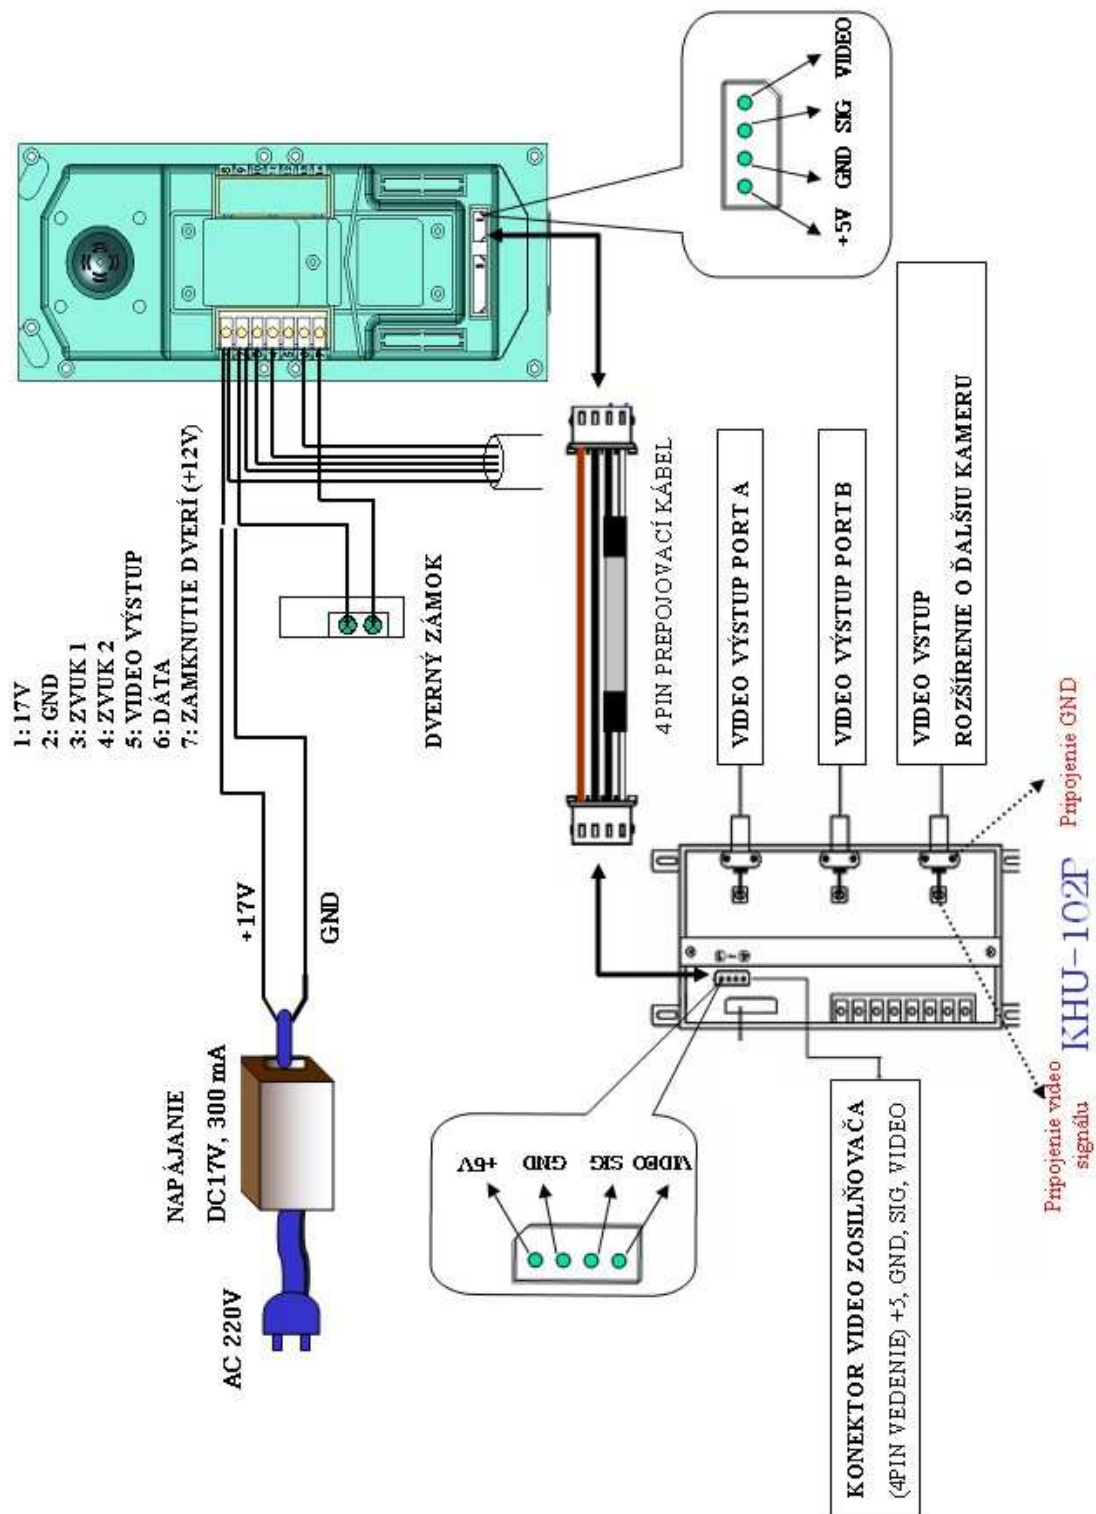

Výstupná impedancia: zvuk 600Ω

video 75Ω

TV systém EIA / CCIR

Farba: biela

Rozmery: 210 (Š) x 222 (V) x 57 (H) mm

Zvuk volacieho signálu: tón

Zapojenia

Prehľadová bloková schéma s použitím KVS -104P

Bloková schéma s použitím KVS -104P a rozšírenie pomocou video zosilňovača KHU -102P

* alebo KLP -104/-108/-112, KLP -P104/-P108/-P112

Bloková schéma bez použitia KVS -104P a rozšírenie pomocou video zosilňovača KHU -102P

PREPOJENIE KHU-102P A KLP-100 (104, 108, 112, P100, P104, P108, P112)

KHU-102P video zosilňovač

ZAPOJENIE KVS -104P, DISTRIBÚTOR PRE 4 DOMÁCNOSTI

INŠTALÁCIA

- A. (+18V, GND, ZVUK1, ZVUK2, DATA) VÝSTUP NA MONITORY V DOMÁCNOSTI 1, 2
- B. (+18V, GND, ZVUK1, ZVUK2, DATA) VÝSTUP NA MONITORY V DOMÁCNOSTI 3, 4
- C. (VIDEO, GND) VIDEO VÝSTUP NA MONITORY V DOMÁCNOSTI 1, 2
- D. (VIDEO, GND) VIDEO VÝSTUP NA MONITORY V DOMÁCNOSTI 3, 4
- E. VSTUP Z KLP-100 (104, 108, 112, P104, P108, P112) & (VIDEO, GND) VSTUP Z KHU-102P
- F. VÝSTUP DO ĎALŠEJ KVS-104P

Inštalácia vstupného panelu s kamerou

ZAPOJENIE KVM-520 A KC-D20

ZAPOJENIE KVM-520 S ROZŠÍRENÍM

ZAPOJENIE KVM-520 BEZ POUŽITIA KVS-104P

ZAPOJENIE KIP-603 A ROZŠÍRENIE

KVM-520/ KIP-603 NASTAVENIE DIP PREPÍNAČA