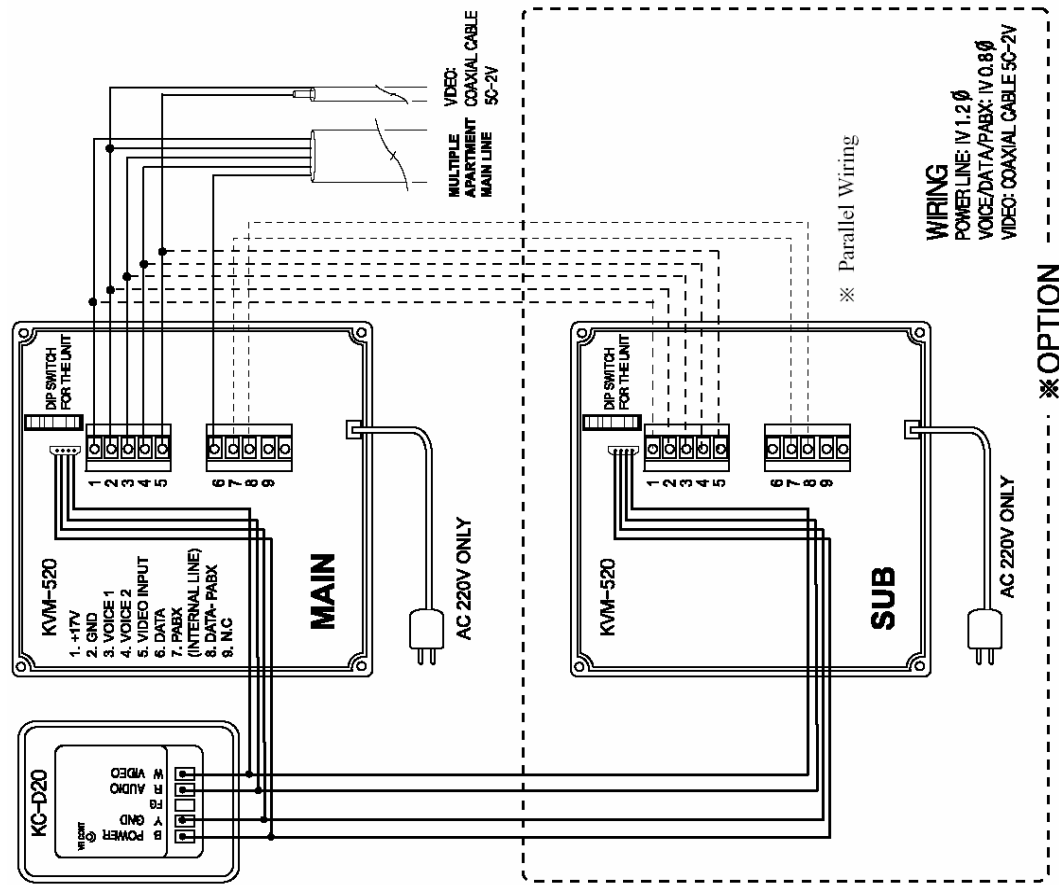

PREPOJENIE KHU-102P A KLP-100 (104, 108, 112, P100, P104, P108, P112)

KHU-102P video zosilňovač

ZAPOJENIE KVS -104P, DISTRIBÚTOR PRE 4 DOMÁCNOSTI

INŠTALÁCIA

- A. (+18V, GND, ZVUK1, ZVUK2, DATA) VÝSTUP NA MONITORY V DOMÁCNOSTI 1, 2
- B. (+18V, GND, ZVUK1, ZVUK2, DATA) VÝSTUP NA MONITORY V DOMÁCNOSTI 3, 4
- C. (VIDEO, GND) VIDEO VÝSTUP NA MONITORY V DOMÁCNOSTI 1, 2
- D. (VIDEO, GND) VIDEO VÝSTUP NA MONITORY V DOMÁCNOSTI 3, 4
- E. VSTUP Z KLP-100 (104, 108, 112, P104, P108, P112) & (VIDEO, GND) VSTUP Z KHU-102P
- F. VÝSTUP DO ĎALŠEJ KVS-104P

Inštalácia vstupného panelu s kamerou

ZAPOJENIE KVM-520 A KC-D20

ZAPOJENIE KVM-520 S ROZŠÍRENÍM

ZAPOJENIE KVM-520 BEZ POUŽITIA KVS-104P

ZAPOJENIE KIP-603 A ROZŠÍRENIE

KVM-520/ KIP-603 NASTAVENIE DIP PREPÍNAČA