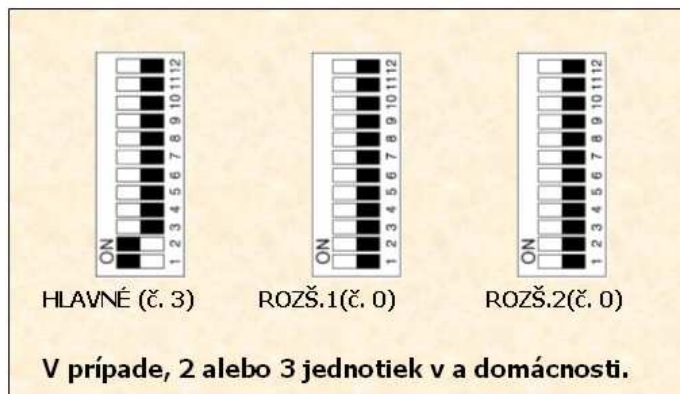

V prípade, rozšírenia hlavnej jednotky KVM-520 o ďalšie rozširujúce jednotky KVM-520 a KIP-603 nastavíte DIP prepínače nasledovným spôsobom. Dáta sú prenášané z hlavnej jednotky na rozširujúce. Nesprávne nastavenie DIP prepínačov na jednotkách môže spôsobiť ich nefunkčnosť.

- Hlavné jednotky musia mať nastavené na DIP prepínači svoje vlastné jedinečné číslo.
- DIP prepínač na rozširujúcich jednotkách nastavte na 0.

EXIM

Alarm s.r.o.

ELECTRONIC ENGINEERING