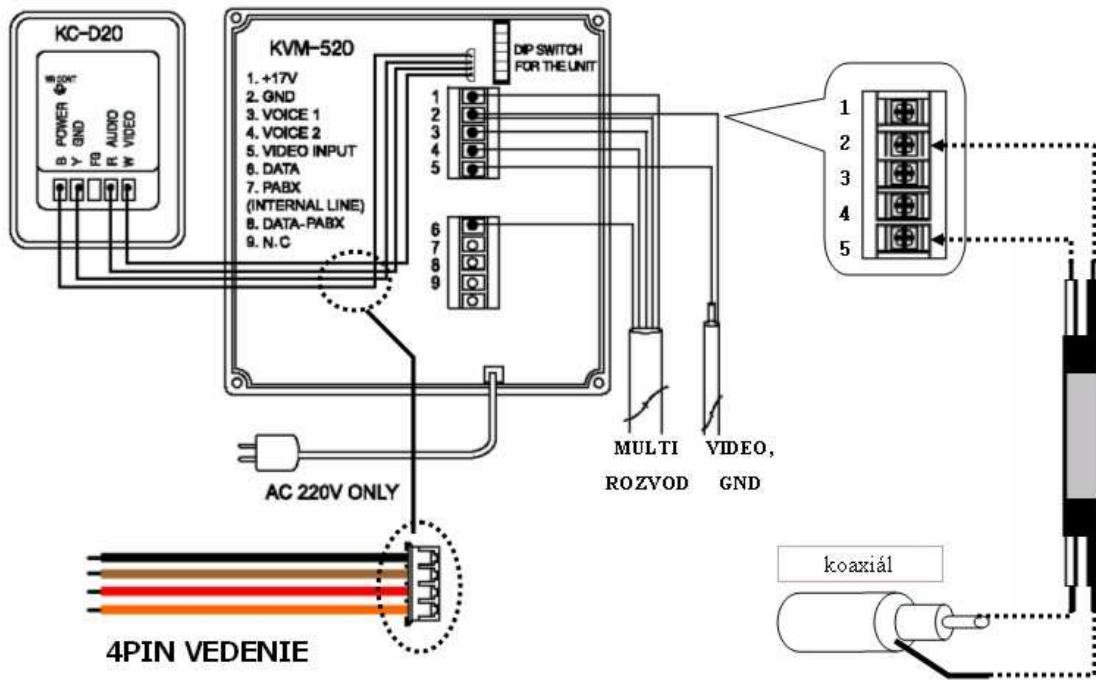

Bloková schéma s použitím KVS -104P a rozšírenie pomocou video zosilňovača KHU -102P

* alebo KLP -104/-108/-112, KLP -P104/-P108/-P112

Bloková schéma bez použitia KVS -104P a rozšírenie pomocou video zosilňovača KHU -102P

PREPOJENIE KHU-102P A KLP-100 (104, 108, 112, P100, P104, P108, P112)

KHU-102P video zosilňovač

ZAPOJENIE KVS -104P, DISTRIBÚTOR PRE 4 DOMÁCNOSTI

INŠTALÁCIA

- A. (+18V, GND, ZVUK1, ZVUK2, DATA) VÝSTUP NA MONITORY V DOMÁCNOSTI 1, 2
- B. (+18V, GND, ZVUK1, ZVUK2, DATA) VÝSTUP NA MONITORY V DOMÁCNOSTI 3, 4
- C. (VIDEO, GND) VIDEO VÝSTUP NA MONITORY V DOMÁCNOSTI 1, 2
- D. (VIDEO, GND) VIDEO VÝSTUP NA MONITORY V DOMÁCNOSTI 3, 4
- E. VSTUP Z KLP-100 (104, 108, 112, P104, P108, P112) & (VIDEO, GND) VSTUP Z KHU-102P
- F. VÝSTUP DO ĎALŠEJ KVS-104P

Inštalácia vstupného panelu s kamerou

ZAPOJENIE KVM-520 A KC-D20

ZAPOJENIE KVM-520 S ROZŠÍRENÍM

ZAPOJENIE KVM-520 BEZ POUŽITIA KVS-104P

ZAPOJENIE KIP-603 A ROZŠÍRENIE

KVM-520/ KIP-603 NASTAVENIE DIP PREPÍNAČA