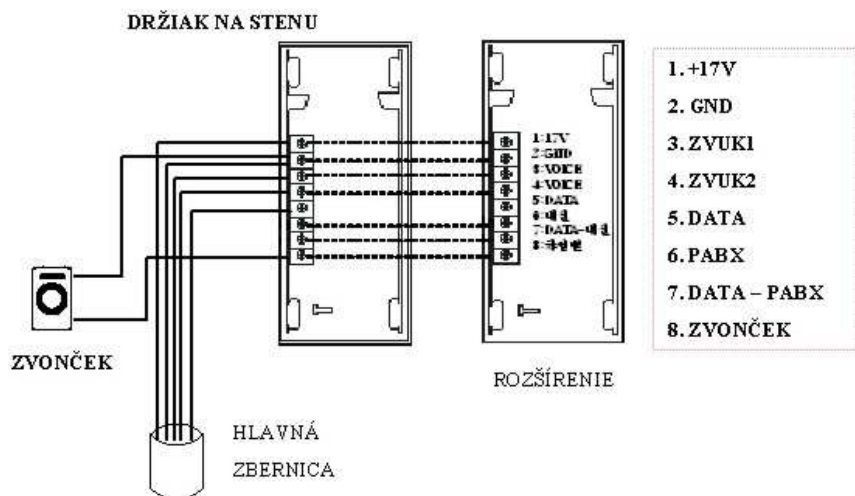

PREPOJENIE KHU-102P A KLP-100 (104, 108, 112, P100, P104, P108, P112)

KHU-102P video zosilňovač

ZAPOJENIE KVS -104P, DISTRIBÚTOR PRE 4 DOMÁCNOSTI

INŠTALÁCIA

- A. (+18V, GND, ZVUK1, ZVUK2, DATA) VÝSTUP NA MONITORY V DOMÁCNOSTI 1, 2
- B. (+18V, GND, ZVUK1, ZVUK2, DATA) VÝSTUP NA MONITORY V DOMÁCNOSTI 3, 4
- C. (VIDEO, GND) VIDEO VÝSTUP NA MONITORY V DOMÁCNOSTI 1, 2
- D. (VIDEO, GND) VIDEO VÝSTUP NA MONITORY V DOMÁCNOSTI 3, 4
- E. VSTUP Z KLP-100 (104, 108, 112, P104, P108, P112) & (VIDEO, GND) VSTUP Z KHU-102P
- F. VÝSTUP DO ĎALŠEJ KVS-104P

Inštalácia vstupného panelu s kamerou

ZAPOJENIE KVM-520 A KC-D20

ZAPOJENIE KVM-520 S ROZŠÍRENÍM

ZAPOJENIE KVM-520 BEZ POUŽITIA KVS-104P

ZAPOJENIE KIP-603 A ROZŠÍRENIE

KVM-520/ KIP-603 NASTAVENIE DIP PREPÍNAČA