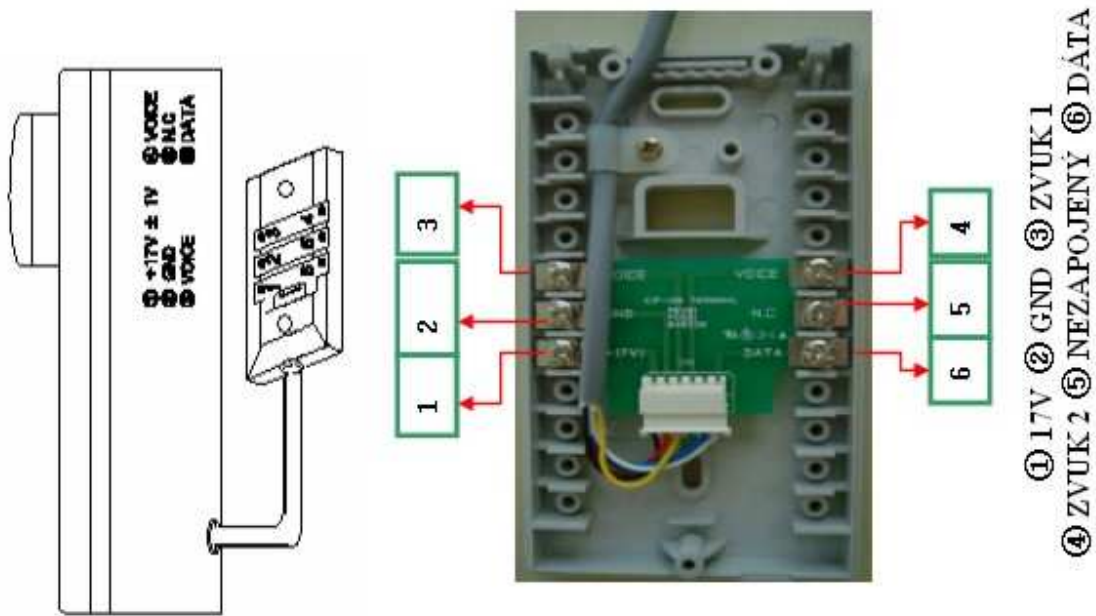

Bloková schéma s použitím KVS -104P a rozšírenie pomocou video zosilňovača KHU -102P

* alebo KLP -104/-108/-112, KLP -P104/-P108/-P112

Bloková schéma bez použitia KVS -104P a rozšírenie pomocou video zosilňovača KHU -102P

PREPOJENIE KHU-102P A KLP-100 (104, 108, 112, P100, P104, P108, P112)

KHU-102P video zosilňovač

ZAPOJENIE KVS -104P, DISTRIBÚTOR PRE 4 DOMÁCNOSTI

INŠTALÁCIA

- A. (+18V, GND, ZVUK1, ZVUK2, DATA) VÝSTUP NA MONITORY V DOMÁCNOSTI 1, 2
- B. (+18V, GND, ZVUK1, ZVUK2, DATA) VÝSTUP NA MONITORY V DOMÁCNOSTI 3, 4
- C. (VIDEO, GND) VIDEO VÝSTUP NA MONITORY V DOMÁCNOSTI 1, 2
- D. (VIDEO, GND) VIDEO VÝSTUP NA MONITORY V DOMÁCNOSTI 3, 4
- E. VSTUP Z KLP-100 (104, 108, 112, P104, P108, P112) & (VIDEO, GND) VSTUP Z KHU-102P
- F. VÝSTUP DO ĎALŠEJ KVS-104P

Inštalácia vstupného panelu s kamerou

ZAPOJENIE KVM-520 A KC-D20

ZAPOJENIE KVM-520 S ROZŠÍRENÍM

ZAPOJENIE KVM-520 BEZ POUŽITIA KVS-104P

ZAPOJENIE KIP-603 A ROZŠÍRENIE

KVM-520/ KIP-603 NASTAVENIE DIP PREPÍNAČA