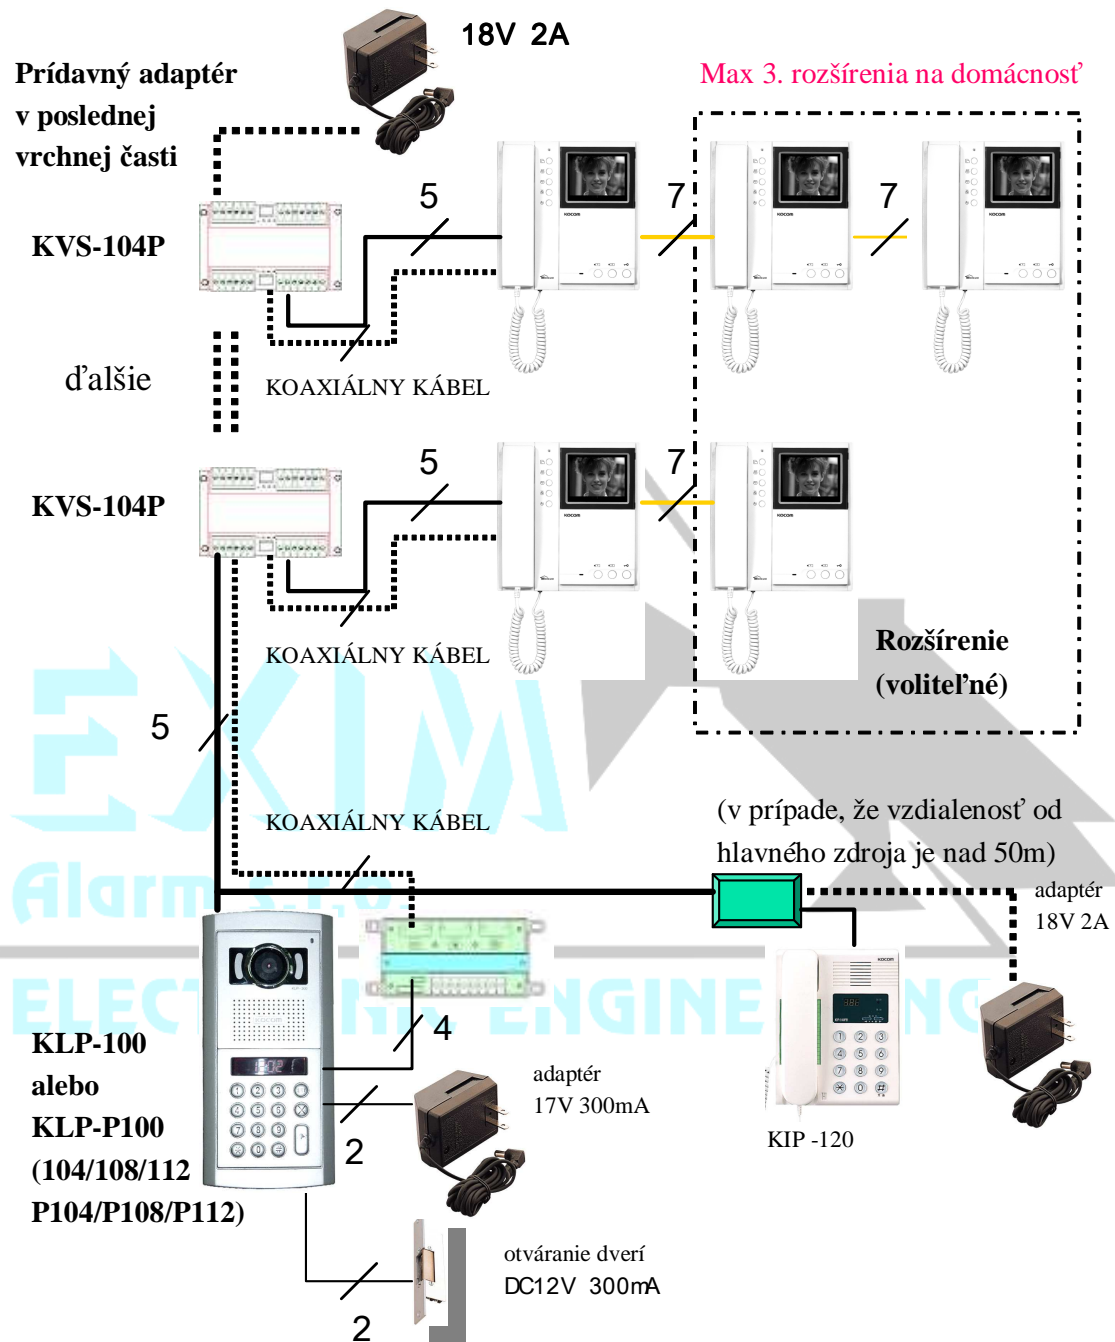

Bloková schéma s použitím KVS -104P a rozšírenie pomocou video zosilňovača KHU -102P

* alebo KLP -104/-108/-112, KLP -P104/-P108/-P112

Bloková schéma bez použitia KVS -104P a rozšírenie pomocou video zosilňovača KHU -102P