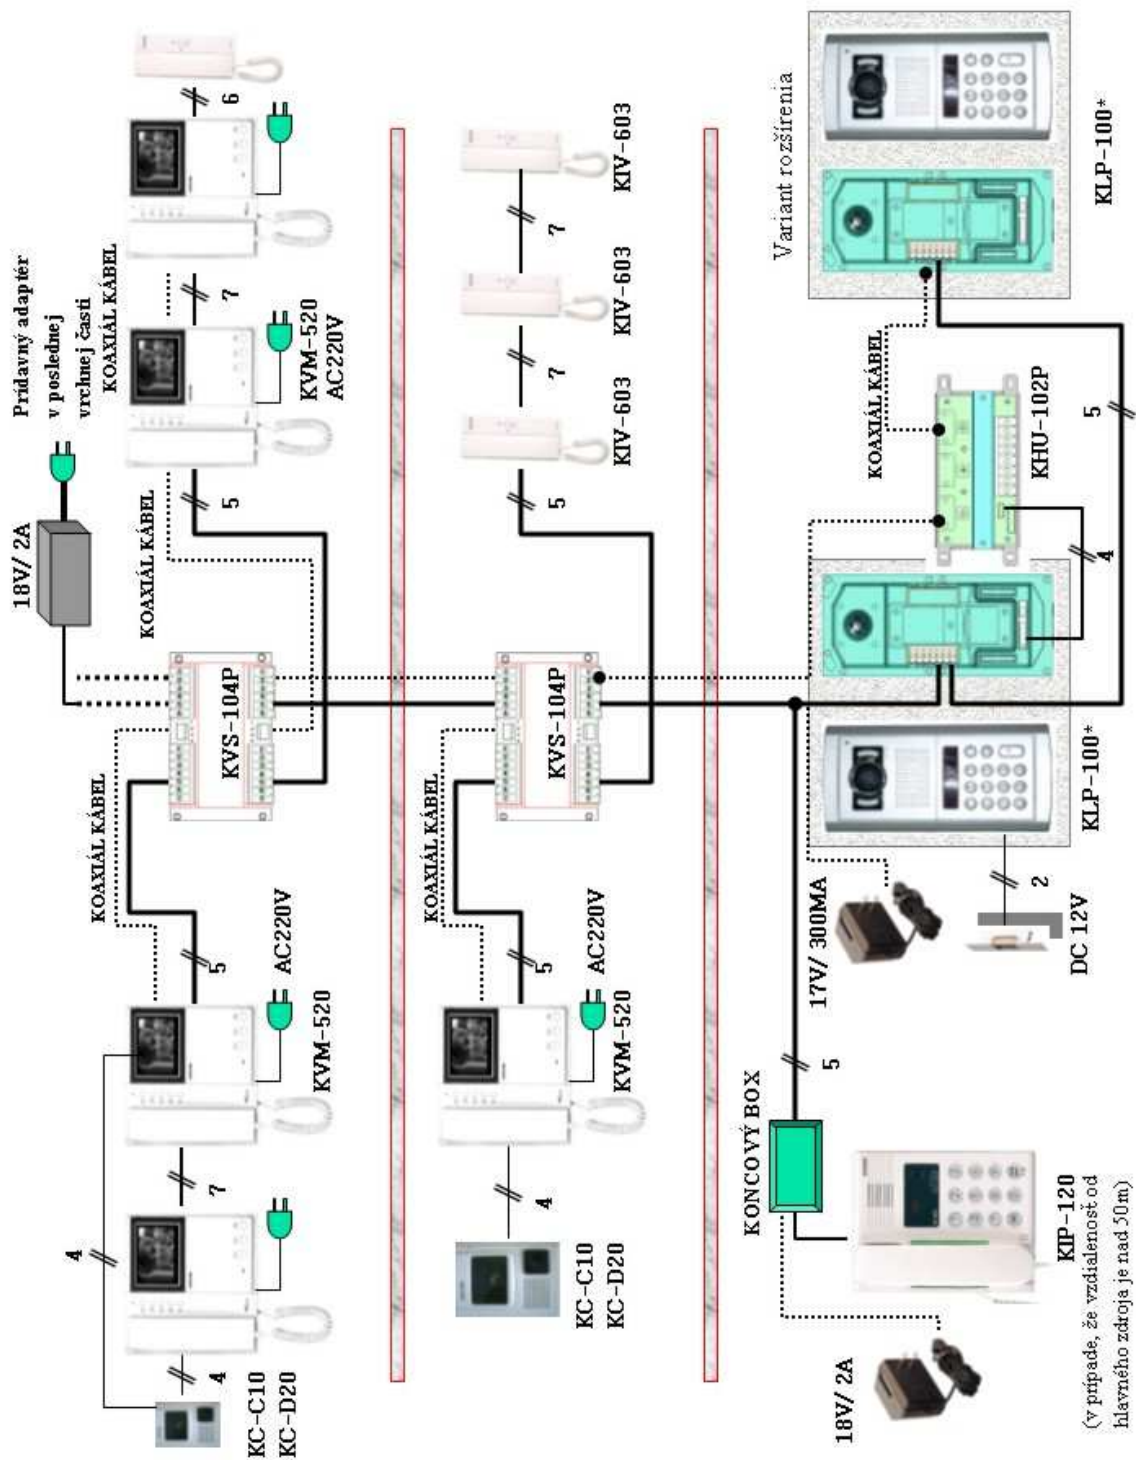

Teplotný rozsah: 0°C ~ 50°C

Komunikačný systém: Duplexná konverzácia

Zvuk volacieho signálu: tón

Výstupná impedancia: zvuk 600Ω

video 75Ω

TV systém EIA / CCIR

Farba: biela

Rozmery: 210 (Š) x 222 (V) x 57 (H) mm

Model KLP -100/104/108/112, KLP -P100/P104/P108/P112

Napájanie: DC 17V

Príkon: 5W

Teplotný rozsah: 0°C ~ 50°C

Kamera 1/3" CCD 270/320 pix.

Objektív 120° obyčajný, 90° pinholový

Min. osvetlenie 0,1 Lux (IR LED podsvietenie)

Výstupná impedancia: zvuk 600Ω

video 75Ω

TV systém EIA / CCIR

Farba: biela

Rozmery: 210 (Š) x 222 (V) x 57 (H) mm

Zvuk volacieho signálu: tón

Zapojenia

Prehľadová bloková schéma s použitím KVS -104P

Bloková schéma s použitím KVS -104P a rozšírenie pomocou video zosilňovača KHU -102P

* alebo KLP -104/-108/-112, KLP -P104/-P108/-P112

Bloková schéma bez použitia KVS -104P a rozšírenie pomocou video zosilňovača KHU -102P