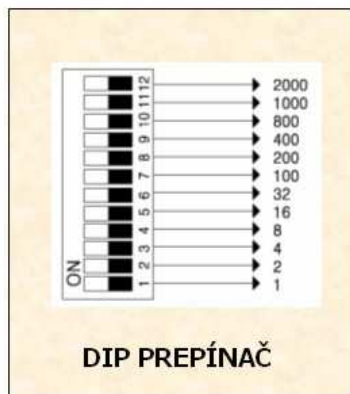

V prípade, rozšírenia hlavnej jednotky KVM-520 o ďalšie rozširujúce jednotky KVM-520 a KIP-603 nastavíte DIP prepínače nasledovným spôsobom. Dáta sú prenášané z hlavnej jednotky na rozširujúce. Nesprávne nastavenie DIP prepínačov na jednotkách môže spôsobiť ich nefunkčnosť.

- Hlavné jednotky musia mať nastavené na DIP prepínači svoje vlastné jedinečné číslo.
- DIP prepínač na rozširujúcich jednotkách nastavte na 0.

EXIM

Alarm s.r.o.

ELECTRONIC ENGINEERING