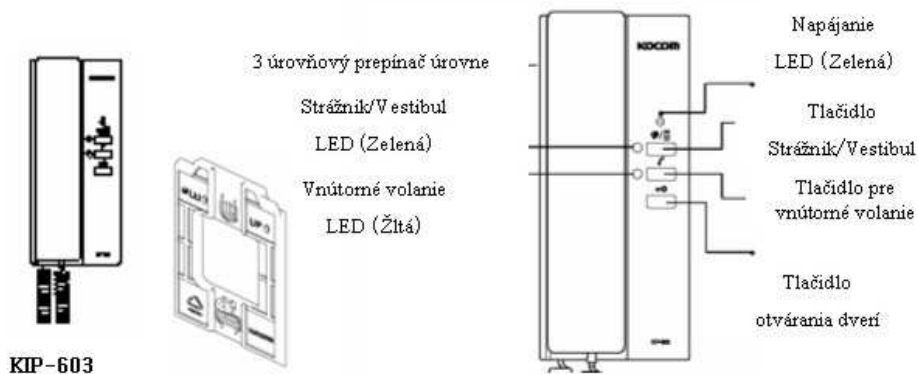

Inštalácia vstupného panelu s kamerou

ZAPOJENIE KVM-520 A KC-D20

ZAPOJENIE KVM-520 S ROZŠÍRENÍM

ZAPOJENIE KVM-520 BEZ POUŽITIA KVS-104P

ZAPOJENIE KIP-603 A ROZŠÍRENIE

KVM-520/ KIP-603 NASTAVENIE DIP PREPÍNAČA