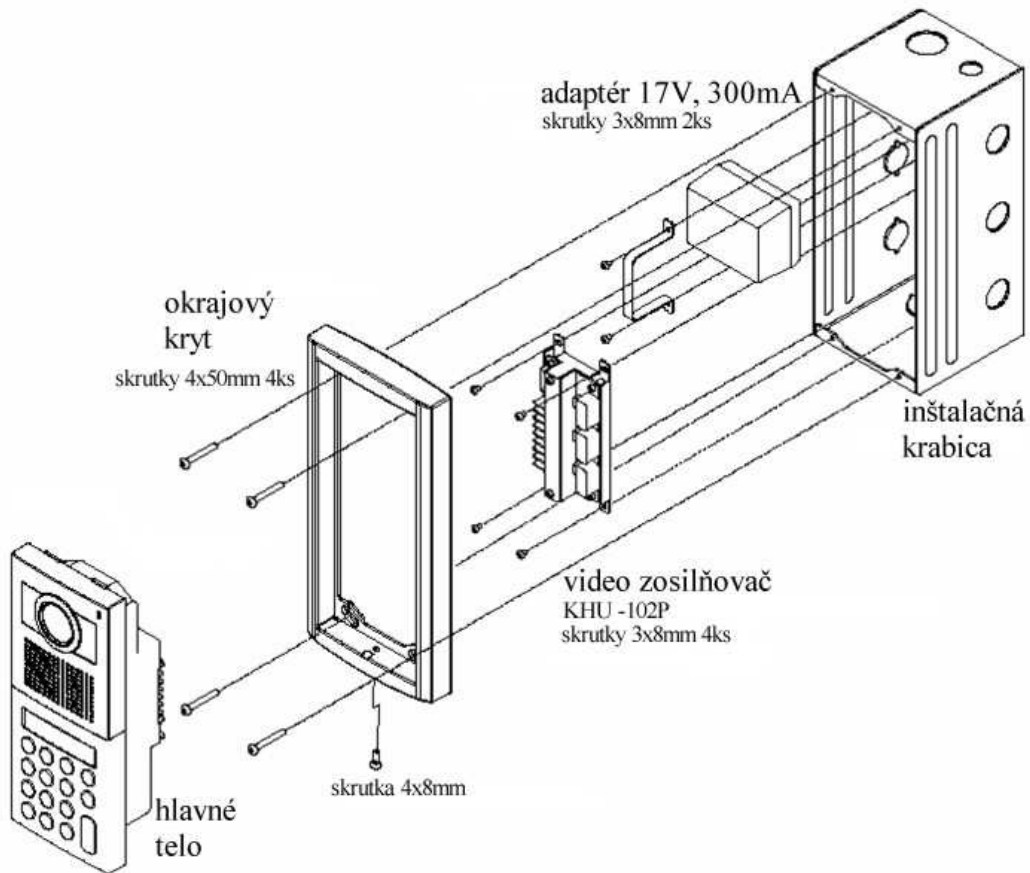

PREPOJENIE KHU-102P A KLP-100 (104, 108, 112, P100, P104, P108, P112)

KHU-102P video zosilňovač

ZAPOJENIE KVS -104P, DISTRIBÚTOR PRE 4 DOMÁCNOSTI

INŠTALÁCIA

- A. (+18V, GND, ZVUK1, ZVUK2, DATA) VÝSTUP NA MONITORY V DOMÁCNOSTI 1, 2
- B. (+18V, GND, ZVUK1, ZVUK2, DATA) VÝSTUP NA MONITORY V DOMÁCNOSTI 3, 4
- C. (VIDEO, GND) VIDEO VÝSTUP NA MONITORY V DOMÁCNOSTI 1, 2
- D. (VIDEO, GND) VIDEO VÝSTUP NA MONITORY V DOMÁCNOSTI 3, 4
- E. VSTUP Z KLP-100 (104, 108, 112, P104, P108, P112) & (VIDEO, GND) VSTUP Z KHU-102P
- F. VÝSTUP DO ĎALŠEJ KVS-104P

Inštalácia vstupného panelu s kamerou

ZAPOJENIE KVM-520 A KC-D20

ZAPOJENIE KVM-520 S ROZŠÍRENÍM

ZAPOJENIE KVM-520 BEZ POUŽITIA KVS-104P

ZAPOJENIE KIP-603 A ROZŠÍRENIE

KVM-520/ KIP-603 NASTAVENIE DIP PREPÍNAČA