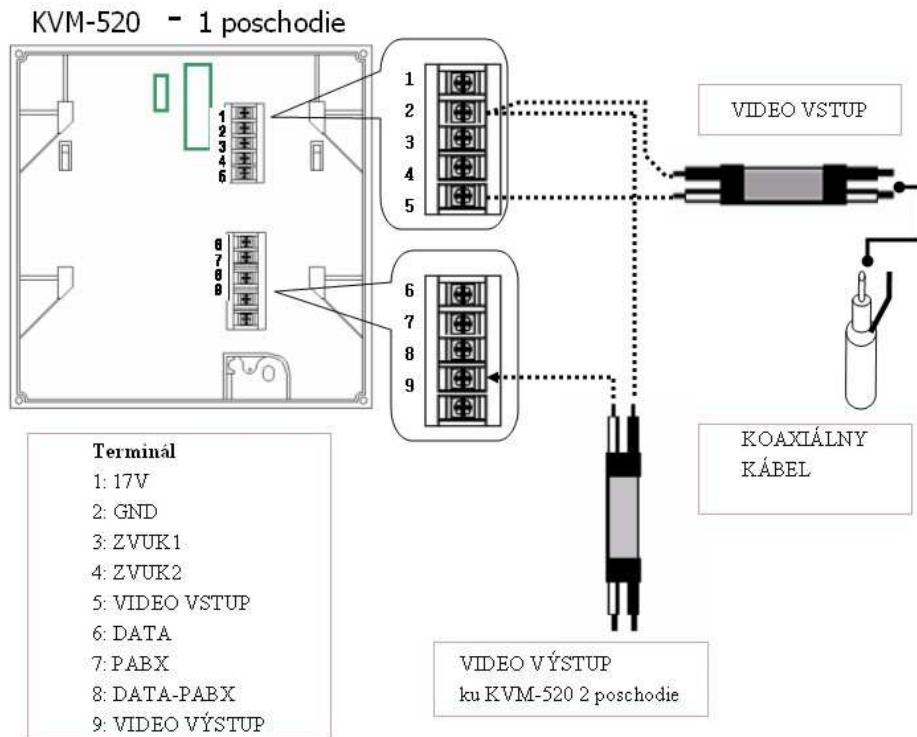

PREPOJENIE KHU-102P A KLP-100 (104, 108, 112, P100, P104, P108, P112)

KHU-102P video zosilňovač

ZAPOJENIE KVS -104P, DISTRIBÚTOR PRE 4 DOMÁCNOSTI

INŠTALÁCIA

- A. (+18V, GND, ZVUK1, ZVUK2, DATA) VÝSTUP NA MONITORY V DOMÁCNOSTI 1, 2
- B. (+18V, GND, ZVUK1, ZVUK2, DATA) VÝSTUP NA MONITORY V DOMÁCNOSTI 3, 4
- C. (VIDEO, GND) VIDEO VÝSTUP NA MONITORY V DOMÁCNOSTI 1, 2
- D. (VIDEO, GND) VIDEO VÝSTUP NA MONITORY V DOMÁCNOSTI 3, 4
- E. VSTUP Z KLP-100 (104, 108, 112, P104, P108, P112) & (VIDEO, GND) VSTUP Z KHU-102P
- F. VÝSTUP DO ĎALŠEJ KVS-104P

Inštalácia vstupného panelu s kamerou

ZAPOJENIE KVM-520 A KC-D20

ZAPOJENIE KVM-520 S ROZŠÍRENÍM

ZAPOJENIE KVM-520 BEZ POUŽITIA KVS-104P

ZAPOJENIE KIP-603 A ROZŠÍRENIE

KVM-520/ KIP-603 NASTAVENIE DIP PREPÍNAČA

V prípade, rozšírenia hlavnej jednotky KVM-520 o ďalšie rozširujúce jednotky KVM-520 a KIP-603 nastavíte DIP prepínače nasledovným spôsobom. Dáta sú prenášané z hlavnej jednotky na rozširujúce. Nesprávne nastavenie DIP prepínačov na jednotkách môže spôsobiť ich nefunkčnosť.