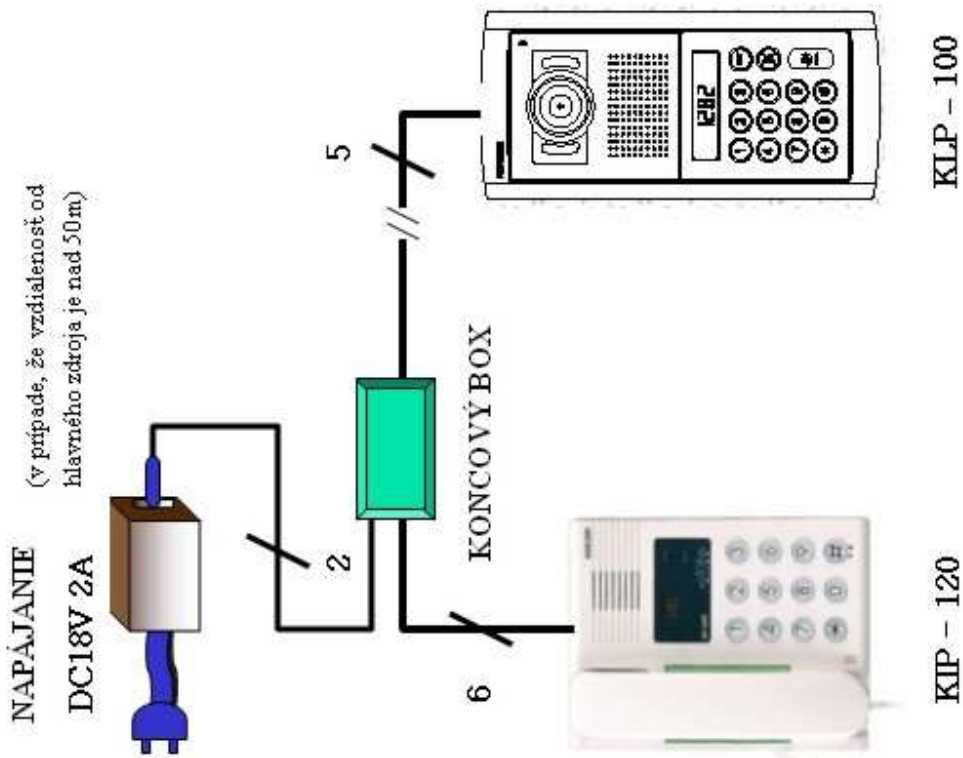

Výstupná impedancia: zvuk 600Ω

video 75Ω

TV systém EIA / CCIR

Farba: biela

Rozmery: 210 (Š) x 222 (V) x 57 (H) mm

Zvuk volacieho signálu: tón

Zapojenia

Prehľadová bloková schéma s použitím KVS -104P

Bloková schéma s použitím KVS -104P a rozšírenie pomocou video zosilňovača KHU -102P

* alebo KLP -104/-108/-112, KLP -P104/-P108/-P112

Bloková schéma bez použitia KVS -104P a rozšírenie pomocou video zosilňovača KHU -102P

PREPOJENIE KHU-102P A KLP-100 (104, 108, 112, P100, P104, P108, P112)

KHU-102P video zosilňovač

ZAPOJENIE KVS -104P, DISTRIBÚTOR PRE 4 DOMÁCNOSTI

INŠTALÁCIA

- A. (+18V, GND, ZVUK1, ZVUK2, DATA) VÝSTUP NA MONITORY V DOMÁCNOSTI 1, 2
- B. (+18V, GND, ZVUK1, ZVUK2, DATA) VÝSTUP NA MONITORY V DOMÁCNOSTI 3, 4
- C. (VIDEO, GND) VIDEO VÝSTUP NA MONITORY V DOMÁCNOSTI 1, 2
- D. (VIDEO, GND) VIDEO VÝSTUP NA MONITORY V DOMÁCNOSTI 3, 4
- E. VSTUP Z KLP-100 (104, 108, 112, P104, P108, P112) & (VIDEO, GND) VSTUP Z KHU-102P
- F. VÝSTUP DO ĎALŠEJ KVS-104P

Inštalácia vstupného panelu s kamerou

ZAPOJENIE KVM-520 A KC-D20

ZAPOJENIE KVM-520 S ROZŠÍRENÍM

ZAPOJENIE KVM-520 BEZ POUŽITIA KVS-104P

ZAPOJENIE KIP-603 A ROZŠÍRENIE

KVM-520/ KIP-603 NASTAVENIE DIP PREPÍNAČA