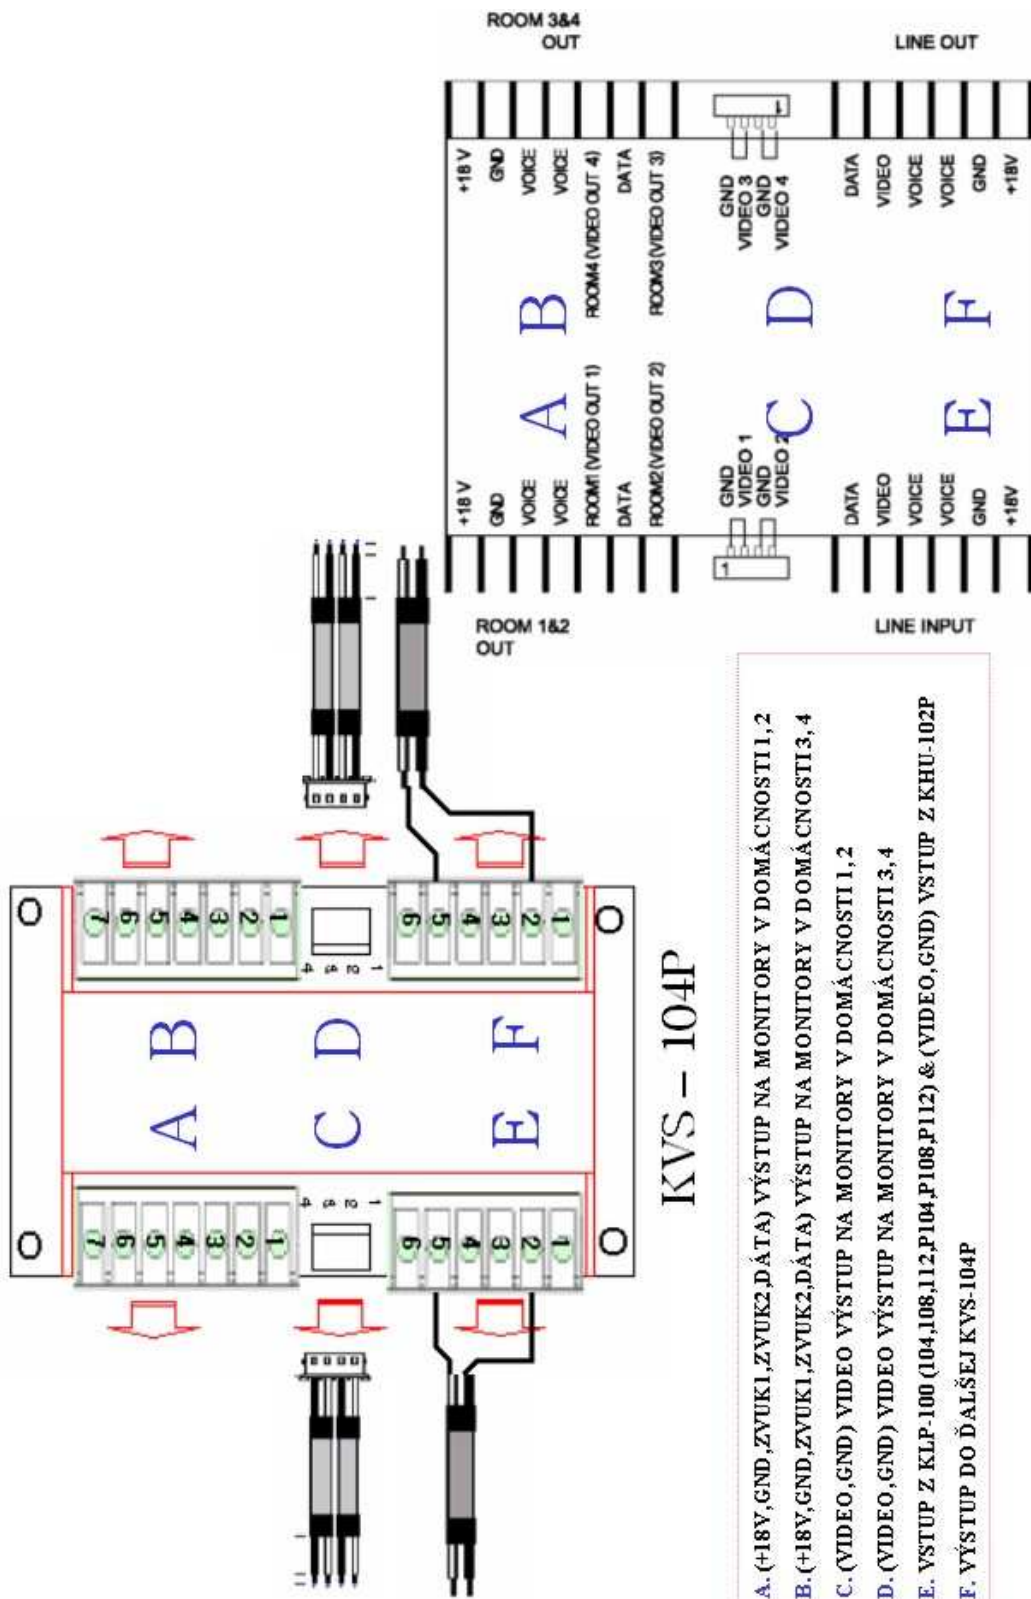

Bloková schéma s použitím KVS -104P a rozšírenie pomocou video zosilňovača KHU -102P

* alebo KLP -104/-108/-112, KLP -P104/-P108/-P112

Bloková schéma bez použitia KVS -104P a rozšírenie pomocou video zosilňovača KHU -102P

PREPOJENIE KHU-102P A KLP-100 (104, 108, 112, P100, P104, P108, P112)

KHU-102P video zosilňovač

ZAPOJENIE KVS -104P, DISTRIBÚTOR PRE 4 DOMÁCNOSTI

INŠTALÁCIA

- A. (+18V, GND, ZVUK1, ZVUK2, DATA) VÝSTUP NA MONITORY V DOMÁCNOSTI 1, 2
- B. (+18V, GND, ZVUK1, ZVUK2, DATA) VÝSTUP NA MONITORY V DOMÁCNOSTI 3, 4
- C. (VIDEO, GND) VIDEO VÝSTUP NA MONITORY V DOMÁCNOSTI 1, 2
- D. (VIDEO, GND) VIDEO VÝSTUP NA MONITORY V DOMÁCNOSTI 3, 4
- E. VSTUP Z KLP-100 (104, 108, 112, P104, P108, P112) & (VIDEO, GND) VSTUP Z KHU-102P
- F. VÝSTUP DO ĎALŠEJ KVS-104P

Inštalácia vstupného panelu s kamerou

ZAPOJENIE KVM-520 A KC-D20

ZAPOJENIE KVM-520 S ROZŠÍRENÍM

ZAPOJENIE KVM-520 BEZ POUŽITIA KVS-104P

ZAPOJENIE KIP-603 A ROZŠÍRENIE

KVM-520/ KIP-603 NASTAVENIE DIP PREPÍNAČA