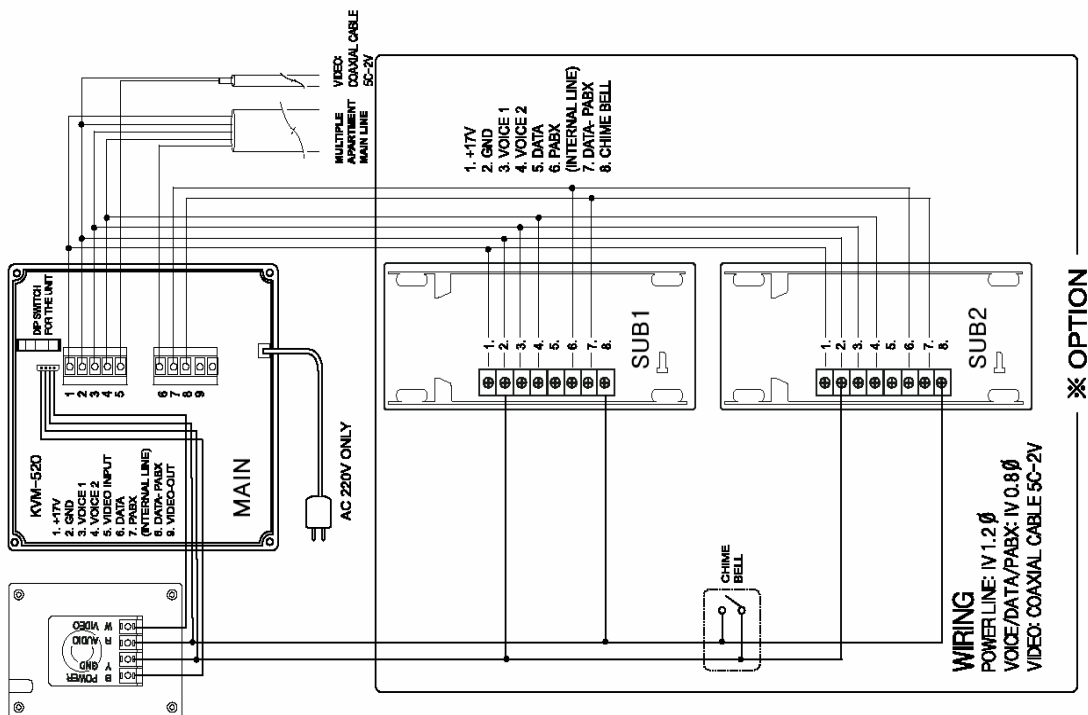

PREPOJENIE KHU-102P A KLP-100 (104, 108, 112, P100, P104, P108, P112)

KHU-102P video zosilňovač

ZAPOJENIE KVS -104P, DISTRIBÚTOR PRE 4 DOMÁCNOSTI

INŠTALÁCIA

- A. (+18V, GND, ZVUK1, ZVUK2, DATA) VÝSTUP NA MONITORY V DOMÁCNOSTI 1, 2
- B. (+18V, GND, ZVUK1, ZVUK2, DATA) VÝSTUP NA MONITORY V DOMÁCNOSTI 3, 4
- C. (VIDEO, GND) VIDEO VÝSTUP NA MONITORY V DOMÁCNOSTI 1, 2
- D. (VIDEO, GND) VIDEO VÝSTUP NA MONITORY V DOMÁCNOSTI 3, 4
- E. VSTUP Z KLP-100 (104, 108, 112, P104, P108, P112) & (VIDEO, GND) VSTUP Z KHU-102P
- F. VÝSTUP DO ĎALŠEJ KVS-104P

Inštalácia vstupného panelu s kamerou

ZAPOJENIE KVM-520 A KC-D20

ZAPOJENIE KVM-520 S ROZŠÍRENÍM

ZAPOJENIE KVM-520 BEZ POUŽITIA KVS-104P

ZAPOJENIE KIP-603 A ROZŠÍRENIE

KVM-520/ KIP-603 NASTAVENIE DIP PREPÍNAČA